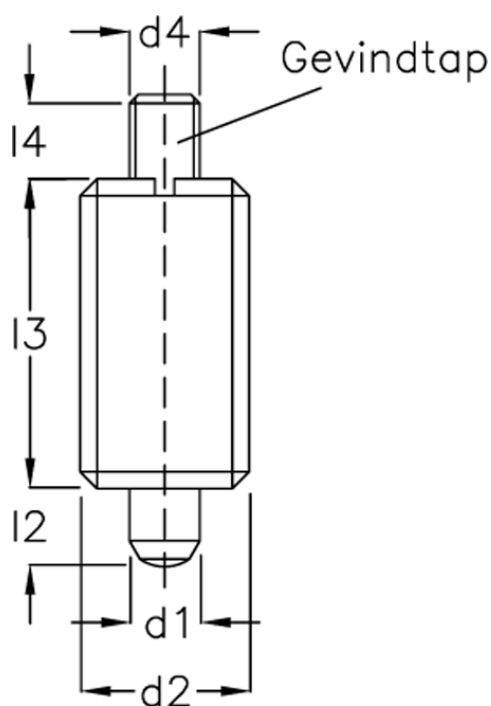

Varenummer: 208910021
Beskrivelse: E+G Positioneringsbolt
GN 613-6-G-NI, med forniklet tap

Mål

Type G

d1	= 6
d2	= M12x1,5
d4	= M 6
Fjedertryk N bund	= 21
Fjedertryk N top	= 8
l2	= 6
l3	= 26
l4	= 10

Skruetrækker = GN613.1-6